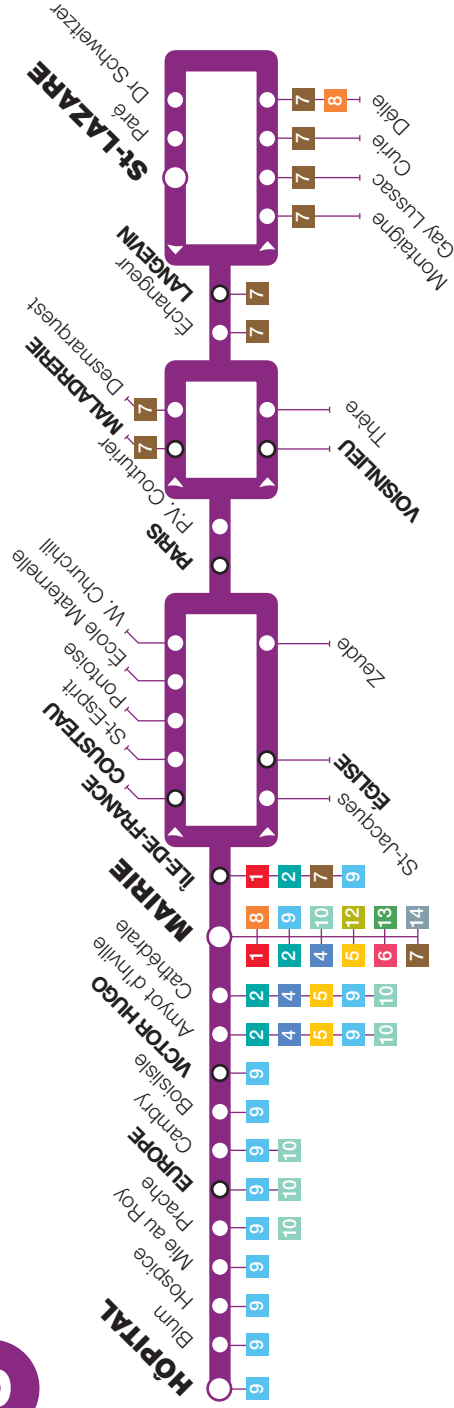

LIGNE

3

Hôpital ► Mairie ► Saint-Lazare

Du lundi au samedi

	6:46	7:06	7:32	7:49	8:28	8:53	9:06	9:52	10:23	10:59	11:05	11:38	12:11	12:23	12:56
HÔPITAL	6:46	7:06	7:32	7:49	8:28	8:53	9:06	9:52	10:23	10:59	11:05	11:38	12:11	12:23	12:56
EUROPE	6:49	7:09	7:36	7:53	8:32	8:56	9:10	9:56	10:26	11:02	11:08	11:42	12:14	12:27	13:00
MAIRIE ARRIVÉE	7:00	7:20	7:47	8:04	8:43	9:07	9:21	10:07	10:37	11:13	11:19	11:53	12:25	12:38	13:11
MAIRIE DÉPART	6:40	7:00	7:23	7:57	8:11	8:49	9:09	9:44	10:21	10:40	11:17	11:54	12:30	12:49	13:11
ILE DE FRANCE	6:42	7:02	7:25	7:59	8:13	8:51	9:11	9:32	10:42	11:19	11:36	11:56	12:32	12:51	13:13
GARE SNCF								10:24							
EGLISE	6:45	7:05	8:02	8:54	9:14	9:49	10:14	10:45	11:20	11:24	11:41	12:01	12:37	12:56	13:14
COUSTEAU		7:26		8:14		9:33			10:47						
PARIS	6:47	7:06	7:30	8:04	8:18	8:56	9:16	9:37	10:49	11:26	11:43	12:03	12:39	12:58	13:20
VOISNIEU									10:26	10:52	11:29	11:46	12:06	12:42	13:01
MALADRIERIE	6:49	7:08	7:32	8:06	8:20	8:58	9:18	9:53	10:49	11:33	11:50	12:10	12:46	13:05	13:27
LANGÉVIN	6:52	7:10	7:35	8:09	8:23	9:01	9:21	9:42	10:56	11:33	11:50	12:10	12:46	13:05	13:27
ST LAZARE	6:56	7:15	7:39	8:13	8:27	9:05	9:25	9:46	10:33	11:16	11:33	11:50	12:10	12:46	13:05
HÔPITAL	13:25	14:03	14:19	14:42	15:18	15:30	15:33	16:34	17:04	17:22	17:50	18:30	18:35	19:06	19:49
EUROPE	13:29	14:08	14:12	14:46	15:22	15:34	15:57	16:38	17:08	17:26	17:52	18:34	18:39	19:10	19:53
MAIRIE ARRIVÉE	13:45	14:19	14:24	14:42	15:33	15:45	16:08	16:49	17:19	17:37	18:03	18:45	18:50	19:21	20:04
MAIRIE DÉPART	13:27	13:50	14:07	14:24	14:42	15:00	15:33	15:56	16:18	16:50	17:25	17:38	18:06	18:45	19:22
ILE DE FRANCE	13:29	13:52	14:10	14:26	15:02	15:35	15:58	16:20	16:52	17:27	17:40	18:08	18:47	19:00	19:24
GARE SNCF	13:32	13:55		14:10	14:45										
EGLISE			14:29			15:03	15:38	16:01	16:21	16:55	17:30	18:11	18:50	19:27	20:11
COUSTEAU						15:07	15:40	16:03	16:25	16:57	17:32	17:45	18:13	18:52	19:05
PARIS	13:34	13:57	14:31	14:36	15:09	15:09	15:41	16:04	16:27	16:58	17:33	17:47	18:15	18:54	19:07
VOISNIEU	13:36	13:59	14:33	14:38	15:12	15:43	16:06	16:30	16:52	17:35	17:50	18:18	18:57	19:10	19:34
MALADRIERIE	13:39	14:02	14:12	14:36	14:47	15:12	15:43	16:06	16:30	17:00	17:35	17:50	18:18	18:57	19:10
LANGÉVIN	13:43	14:06	14:19	14:40	14:54	15:16	15:51	16:14	16:34	17:08	17:43	17:54	18:22	19:01	19:14
ST LAZARE	13:43	14:06	14:19	14:40	14:54	15:16	15:51	16:14	16:34	17:08	17:43	17:54	18:22	19:01	19:14